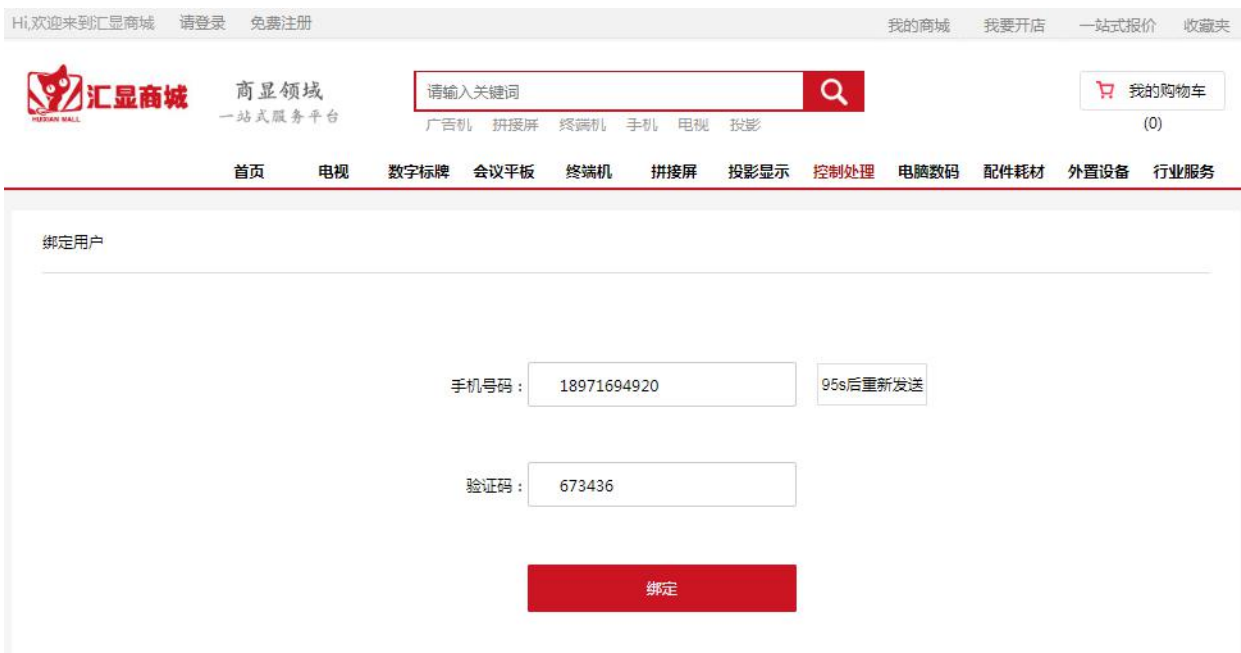

用手机微信扫码，点击“同意”按钮，进入账号绑定页面：

Hi,欢迎来到汇显商城 请登录 免费注册 我的商城 我要开店 一站式报价 收藏夹

 **汇显商城** 商显领域 一站式服务平台

请输入关键词 

广告机 拼接屏 终端机 手机 电视 投影  我的购物车 (0)

首页 电视 数字标牌 会议平板 终端机 拼接屏 投影显示 控制处理 电脑数码 配件耗材 外置设备 行业服务

绑定用户

手机号码： 18971694920  95s后重新发送

验证码： 673436

 绑定

填写注册时填写的“手机号码”，并回填短信“验证码”，点击“绑定”按钮后，系统会自动将注册手机号码、用户账号与当前扫码的微信账号进行绑定，绑定成功后，自动登录跳转到商城首页。

用户下次登录时，可直接通过微信扫码登录，登录流程如用户登录流程所述。

2.2.1 消息通知

那么在购物过程中，如何才能收到支付通知、发货通知、待收货通知消息呢？

如上述 2.2 微信账号绑定 章节所述步骤，在微信账号绑定成功后，扫码关注汇显猫微信公众号即可。

2019-12-20 以前关注的粉丝请取消关注后，再次扫码关注才能收到消息通知。

2.3 QQ 账号绑定

如 2.1 用户注册章节“登录页面”所示，点击“” QQ 图标，弹出 QQ 授权登录窗口，如下图所示：

点击需要绑定 QQ，进入账号绑定页面：

填写注册时填写的“手机号码”，并回填短信“验证码”，点击“绑定”按钮后，系统会自动将注册手

机号码、用户账号与当前授权的 QQ 账号进行绑定，绑定成功后，自动登录跳转到商城首页。