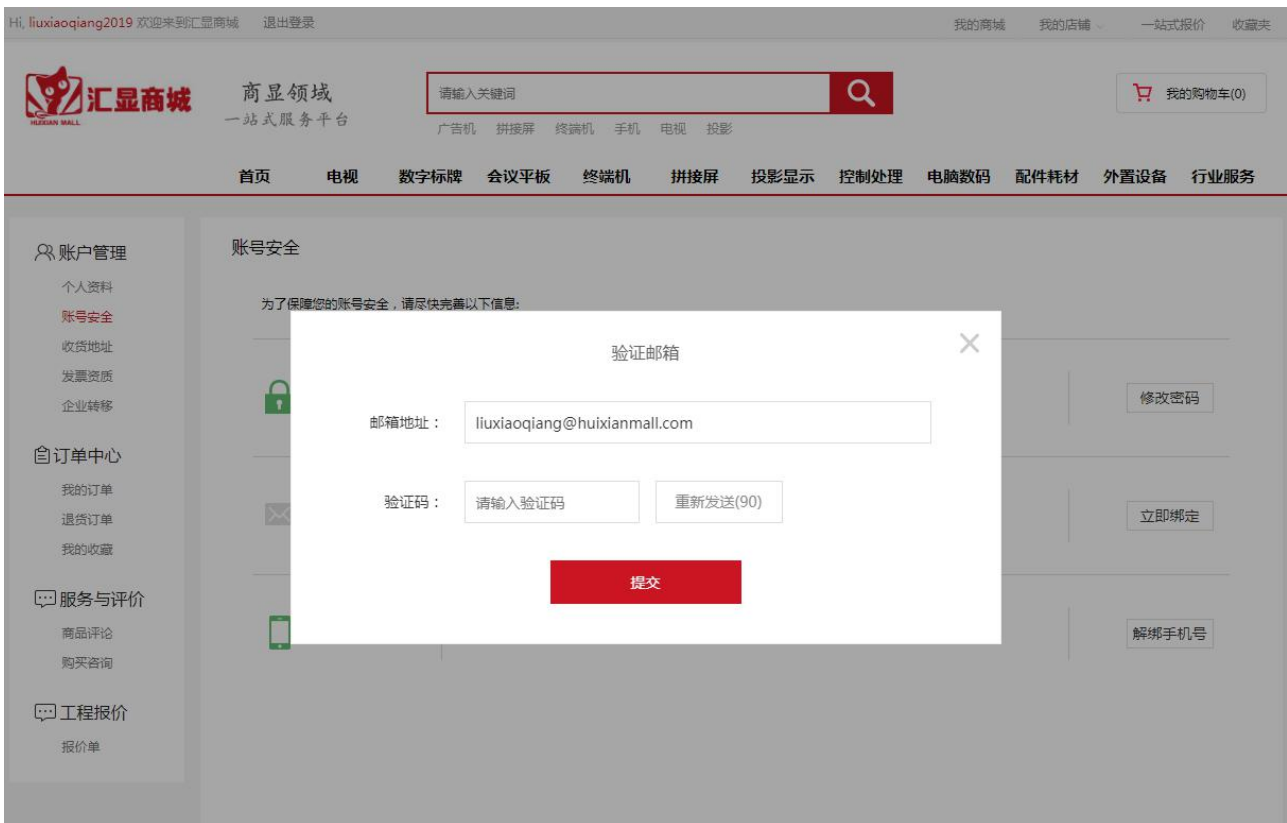

填写邮箱，输入系统发送给当前邮箱的验证码，验证通过后，点击“提交”按钮，绑定成功后，“账号安全”列表页如下图所示：