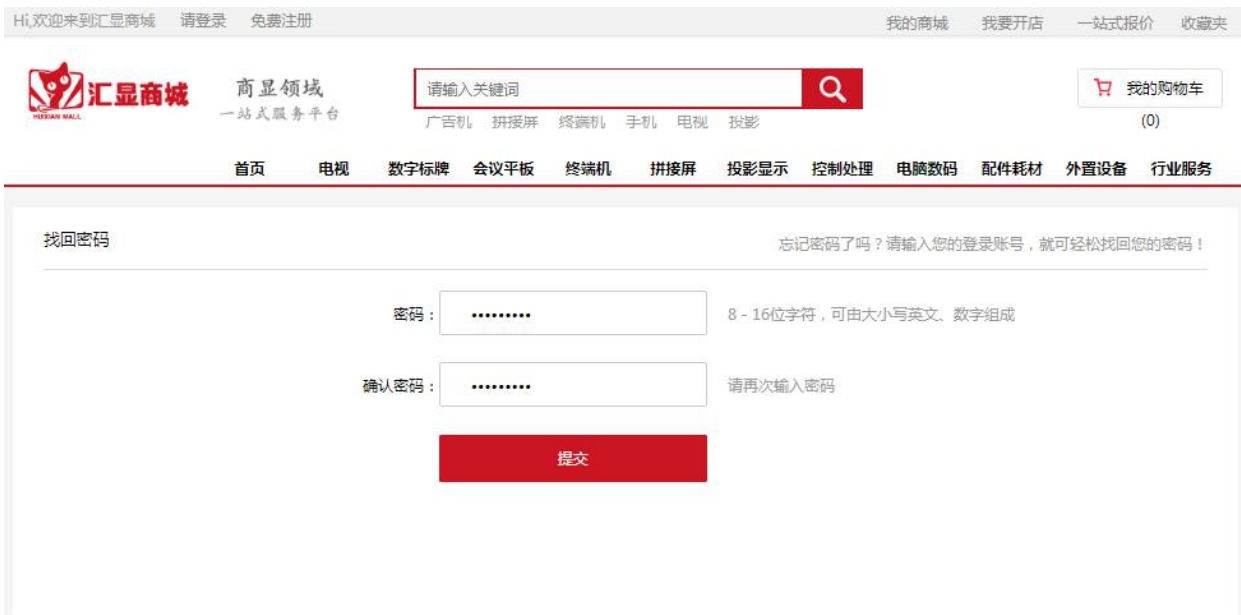

为了您的账号安全，建议密码设置成 8-16 位字符，包含大小写英文字母+数字+特殊字符。

点击“提交”按钮，进入密码修改提交倒计时页面，修改密码成功后，3 秒钟后跳转到商城登录页面。