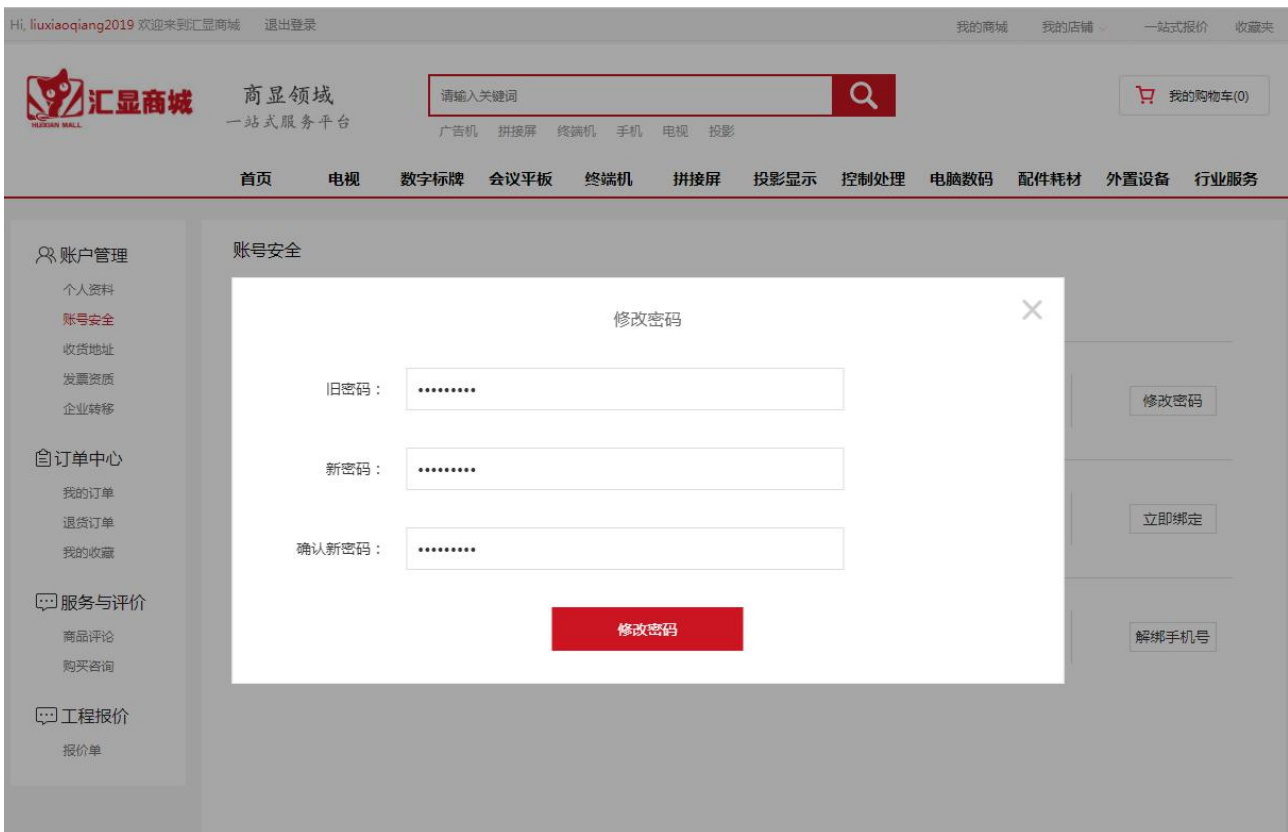

用户登录

[忘记密码](#)

[免费注册](#)

汇显商城用户登录方式有以下三种：

2.5.1 微信授权登录

点击“微信”图标进入微信授权登录扫码页面，用手机微信扫码并点击“同意”按钮进行授权登录。

登录成功，跳转至商城首页。

2.5.2 QQ 授权登录

点击“QQ”图标进入QQ授权登录页面，点击授权的QQ进行授权登录。登录成功，跳转至商城首页。

2.5.3 账号密码登录

如上图所示，输入用户注册时填写的账号和密码，进行登录。登录成功，跳转至商城首页。

2.6 修改密码

如上图所示，用户登录成功后，点击“我的商城”链接，再点击“账号安全”菜单，进入账号安全列表页：

表页：

用户点击“修改密码”按钮进入修改密码页面：

说明：