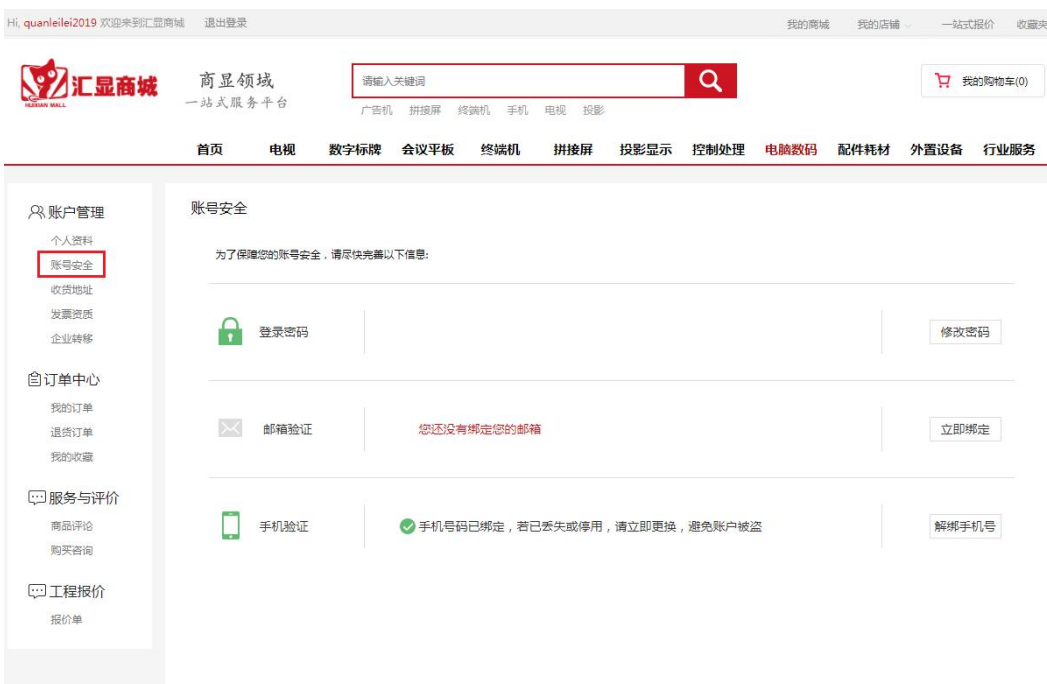

用户登录

[忘记密码](#)

[免费注册](#)

汇显商城用户登录方式有以下三种：

2.5.1 微信授权登录

点击“微信”图标进入微信授权登录扫码页面，用手机微信扫码并点击“同意”按钮进行授权登录。

登录成功，跳转至商城首页。

2.5.2 QQ 授权登录

点击“QQ”图标进入QQ授权登录页面，点击授权的QQ进行授权登录。登录成功，跳转至商城首页。

2.5.3 账号密码登录

如上图所示，输入用户注册时填写的账号和密码，进行登录。登录成功，跳转至商城首页。

2.6 修改密码

如上图所示，用户登录成功后，点击“我的商城”链接，再点击“账号安全”菜单，进入账号安全列表页：

表页：

用户点击“修改密码”按钮进入修改密码页面：

说明：